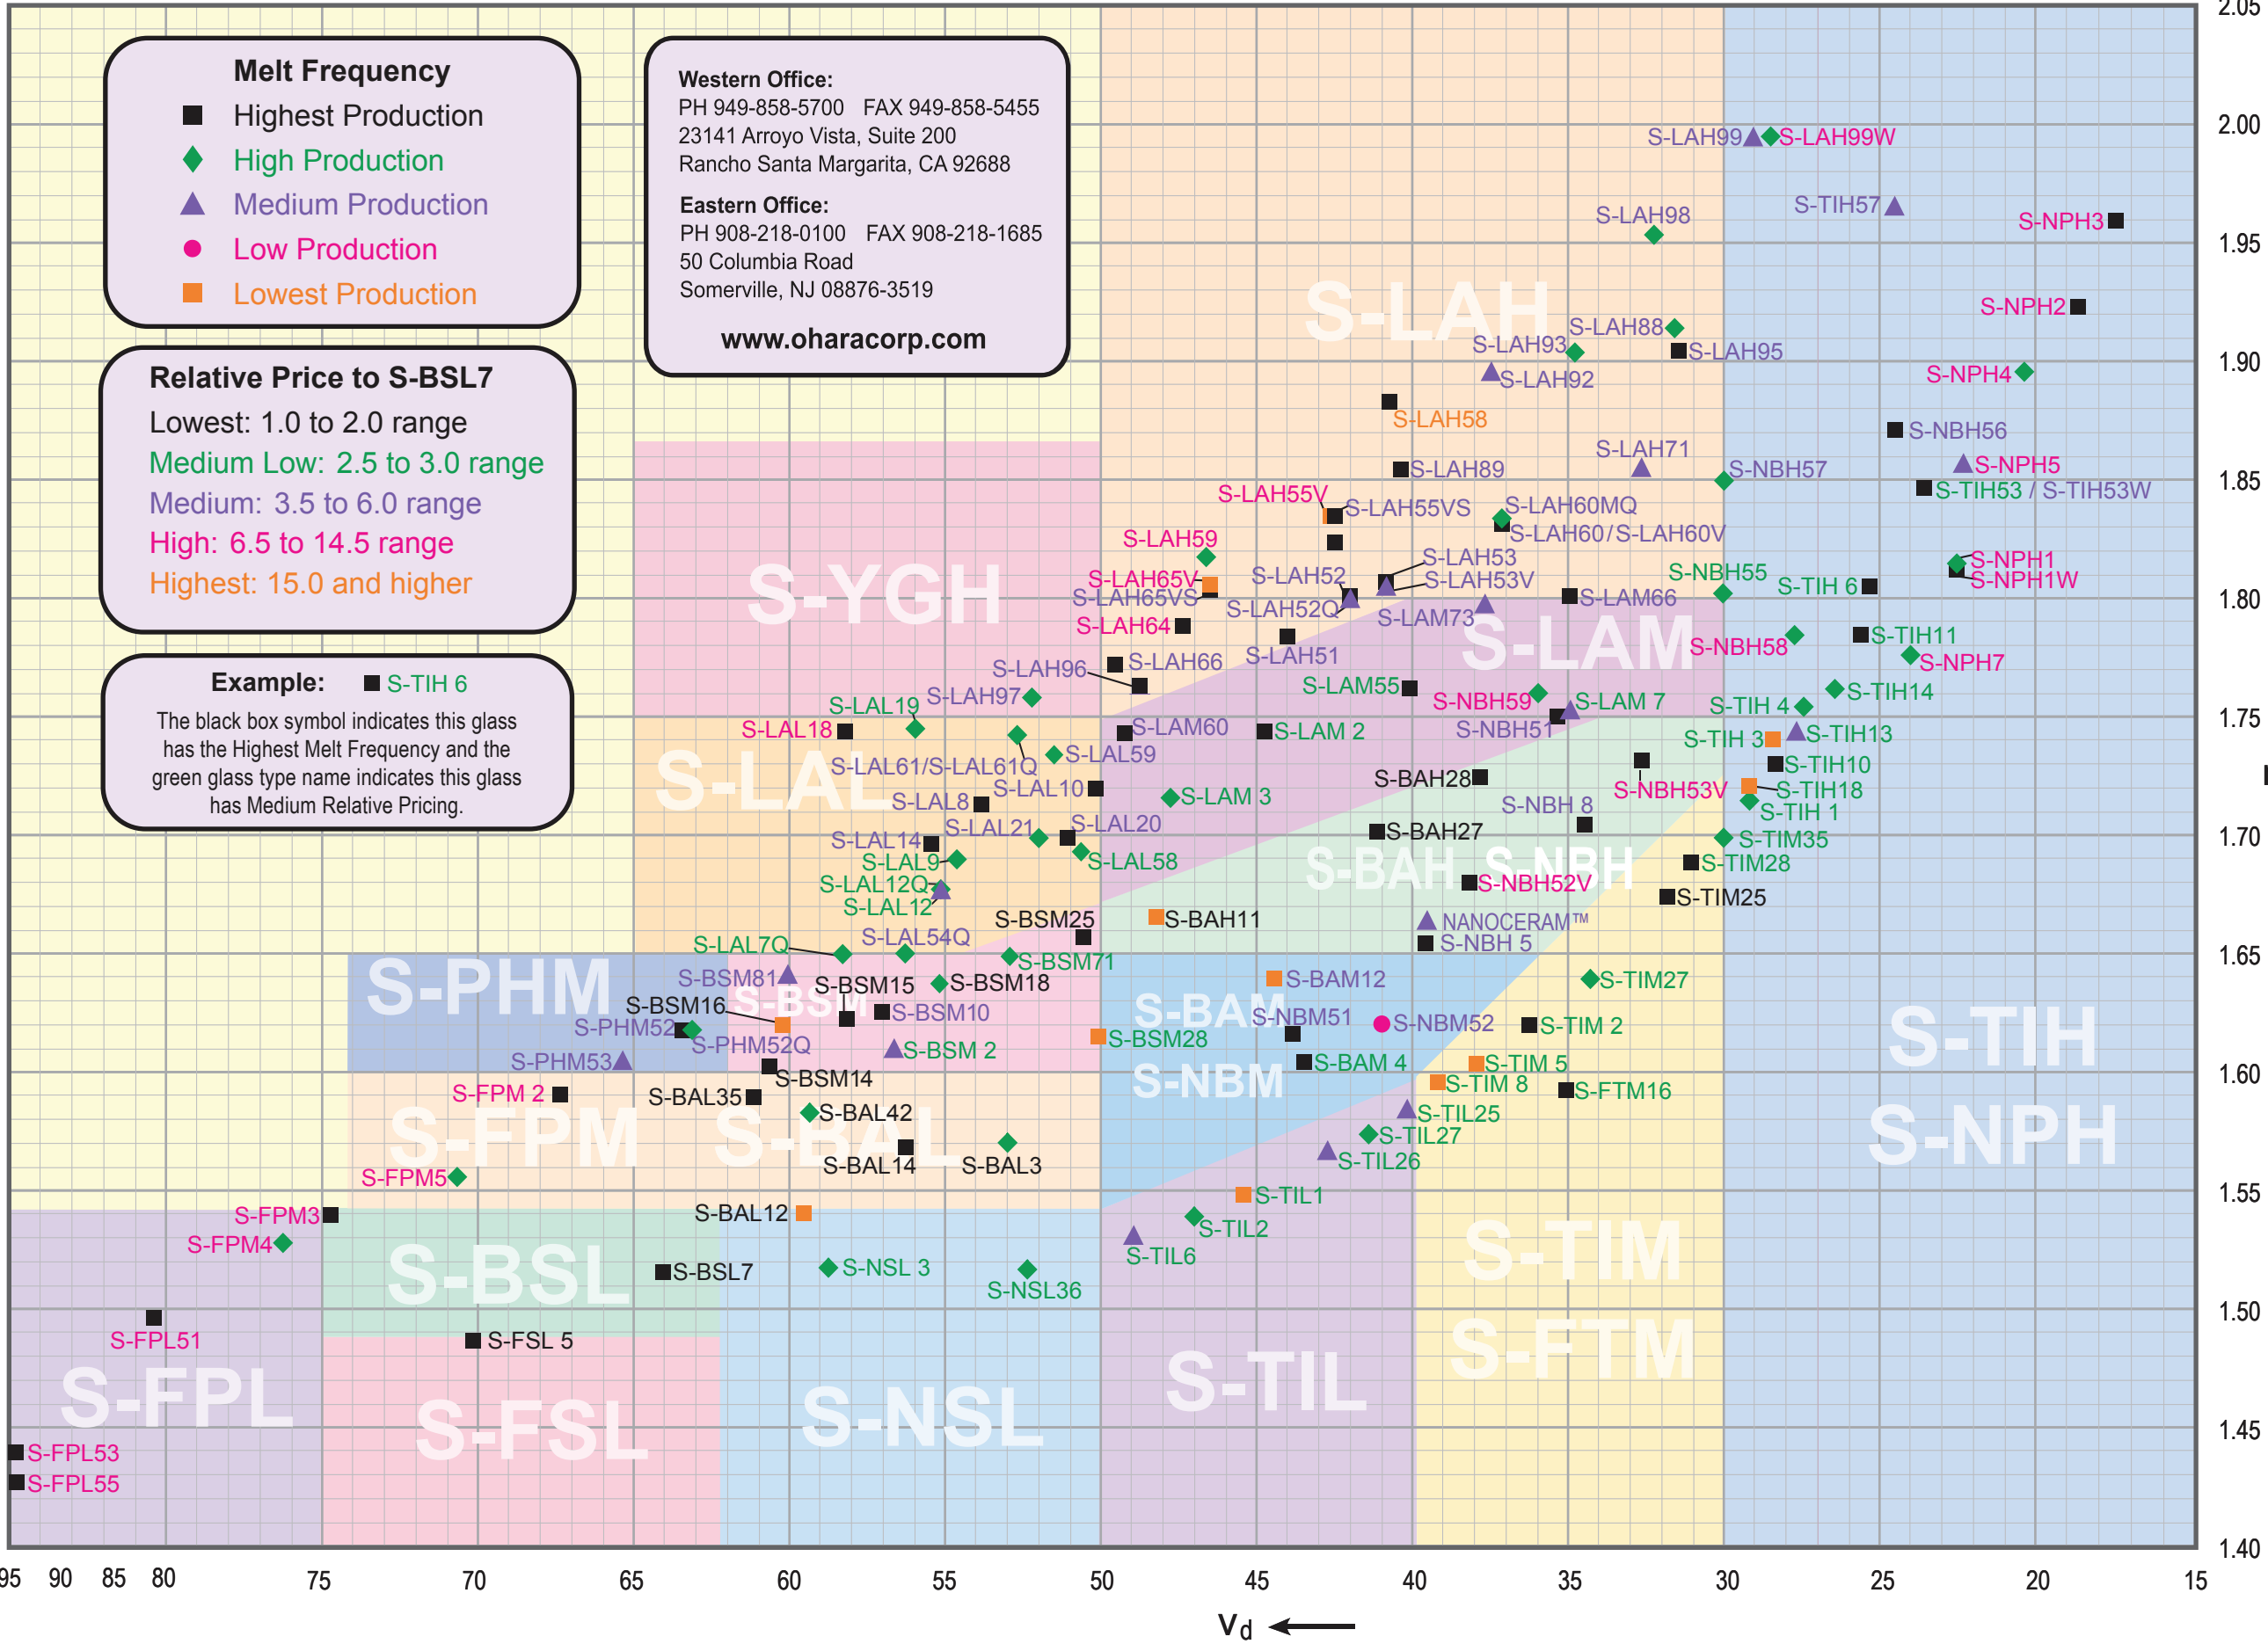

# Optical Glass Chart

Ohara Type	Ohara Code	Ohara Type	Ohara Code
S-BAH11	667483	S-LAL19	729541
S-BAH27	702412	S-LAL20	699511
S-BAH28	723380	S-LAL21	703524
S-BAL3	571530	S-LAL54Q	651562
S-BAL12	540595	S-LAL58	694508
S-BAL14	569563	S-LAL59	734515
S-BAL35	589612	S-LAL61	741527
S-BAL42	583594	S-LAL61Q	741527
S-BAM4	606437	S-LAM2	744448
S-BAM12	639449	S-LAM3	717479
S-BSL7	516641	S-LAM7	750353
S-BSM2	607568	S-LAM55	762401
S-BSM10	623570	S-LAM60	743493
S-BSM14	603607	S-LAM66	801350
S-BSM15	623582	S-LAM73	794371
S-BSM16	620603	NANOCERAM™	539523
S-BSM18	639554	S-NBH5	654397
S-BSM25	658509	S-NBH8	720347
S-BSM28	618498	S-NBH51	750353
S-BSM71	649530	S-NBH52V	673383
S-BSM81	640601	S-NBH53V	738323
S-FPL51	497816	S-NBH55	800299
S-FPL53	439950	S-NBH56	855248
S-FPL55	439948	S-NBH57	850300
S-FPM2	595677	S-NBH58	789284
S-FPM3	538747	S-NBH59	766358
S-FPM4	528765	S-NBM51	613443
S-FPM5	552708	S-NBM52	622411
S-FSL5	487702	S-NPH1	808228
S-FTM16	593353	S-NPH1W	808228
S-LAH51	786442	S-NPH2	923189
S-LAH52	800422	S-NPH3	959175
S-LAH52Q	800422	S-NPH4	893204
S-LAH53	806409	S-NPH5	859227
S-LAH53V	806409	S-NPH7	778239
S-LAH55V	835427	S-NSL3	518590
S-LAH55VS	835427	S-NSL36	517524
S-LAH58	883408	S-PHM52	618634
S-LAH59	816466	S-PHM52Q	618633
S-LAH60	834372	S-PHM53	603655
S-LAH60MQ	834372	S-TIH1	717295
S-LAH60V	834372	S-TIH3	740283
S-LAH64	788474	S-TIH4	755275
S-LAH65V	804466	S-TIH6	805254
S-LAH65VS	804465	S-TIH10	728285
S-LAH66	773496	S-TIH11	785257
S-LAH71	850323	S-TIH13	741278
S-LAH88	917316	S-TIH14	762265
S-LAH89	852408	S-TIH18	722292
S-LAH92	892371	S-TIH53	847238
S-LAH93	905350	S-TIH53W	847238
S-LAH95	904313	S-TIH57	963241
S-LAH96	764485	S-TIL1	548458
S-LAH97	755523	S-TIL2	541472
S-LAH98	954323	S-TIL6	532489
S-LAH99	2001291	S-TIL25	581407
S-LAH99W	2001291	S-TIL26	567428
S-LAL7Q	652585	S-TIL27	575415
S-LAL8	713539	S-TIM2	620363
S-LAL9	691548	S-TIM5	603380
S-LAL10	720502	S-TIM8	596392
S-LAL12	678553	S-TIM25	673321
S-LAL12Q	678553	S-TIM27	640345
S-LAL14	697555	S-TIM28	689311
S-LAL18	729547	S-TIM35	699301